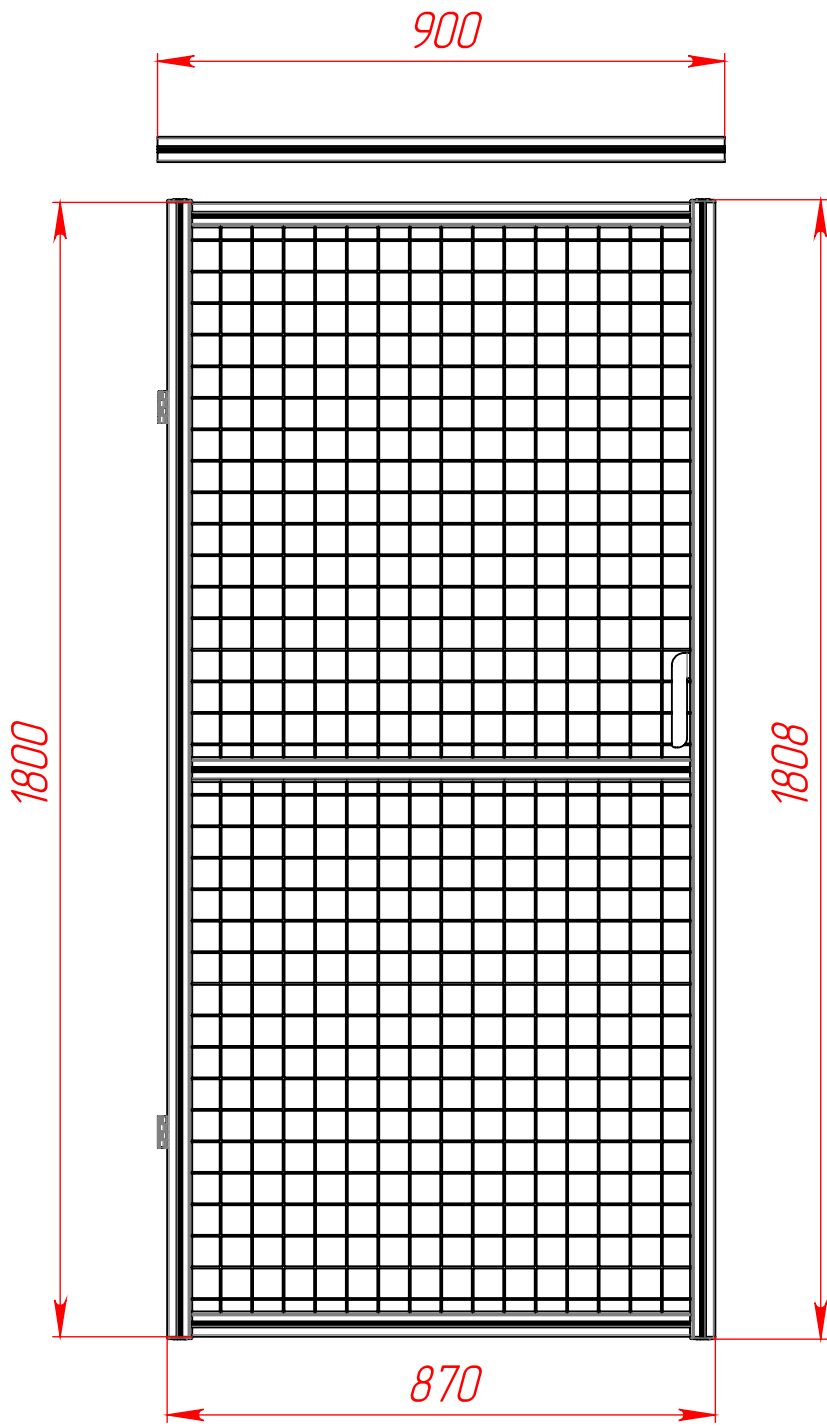

SG-40-900x1800-Door

Перв. примен.

Справ. №

Подп. и дата

Инв. № дудл.

Взам. инв. №

Подп. и дата

Инв. № подл.

SG-40-900x1800-Door

Изм./Лист	№ докум.	Подп.	Дата
Разраб.			
Пров.			
Т. контр.			
Н. контр.			
Утв.			

Дверь ограждения 900x1800, сетка 50x50, серия 40, анод

Лит.	Масса	Масштаб
		1:15
Лист 1	Листов 1	

www.rsi-llc.ru