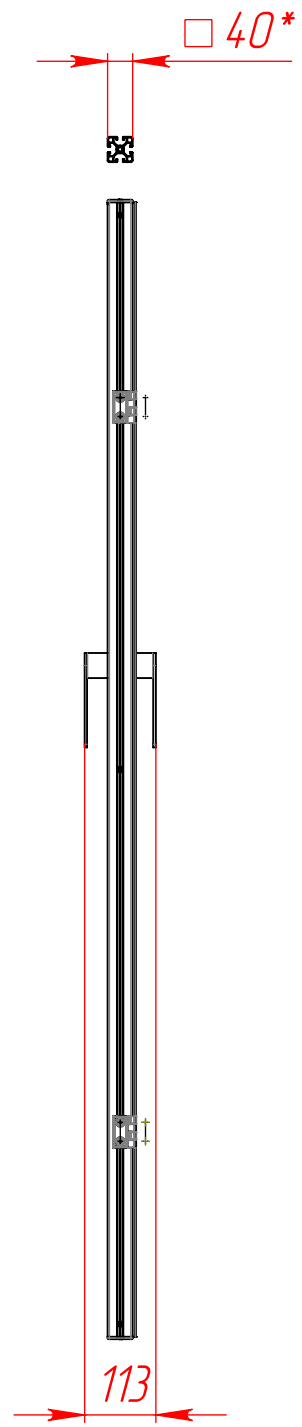

SG-40-900x1800-Door

Перв. примен.

Справ. №

Подп. и дата

Инв. № дудл.

Взам. инв. №

Подп. и дата

Инв. № подл.

SG-40-900x1800-Door

Изм./Лист	№ докум.	Подп.	Дата
Разраб.			
Пров.			
Т. контр.			
Н. контр.			
Утв.			

Дверь ограждения 900x1800, сетка 50x50, серия 40, анод

Лит.	Масса	Масштаб
		1:15
Лист 1	Листов 1	

www.rsi-llc.ru