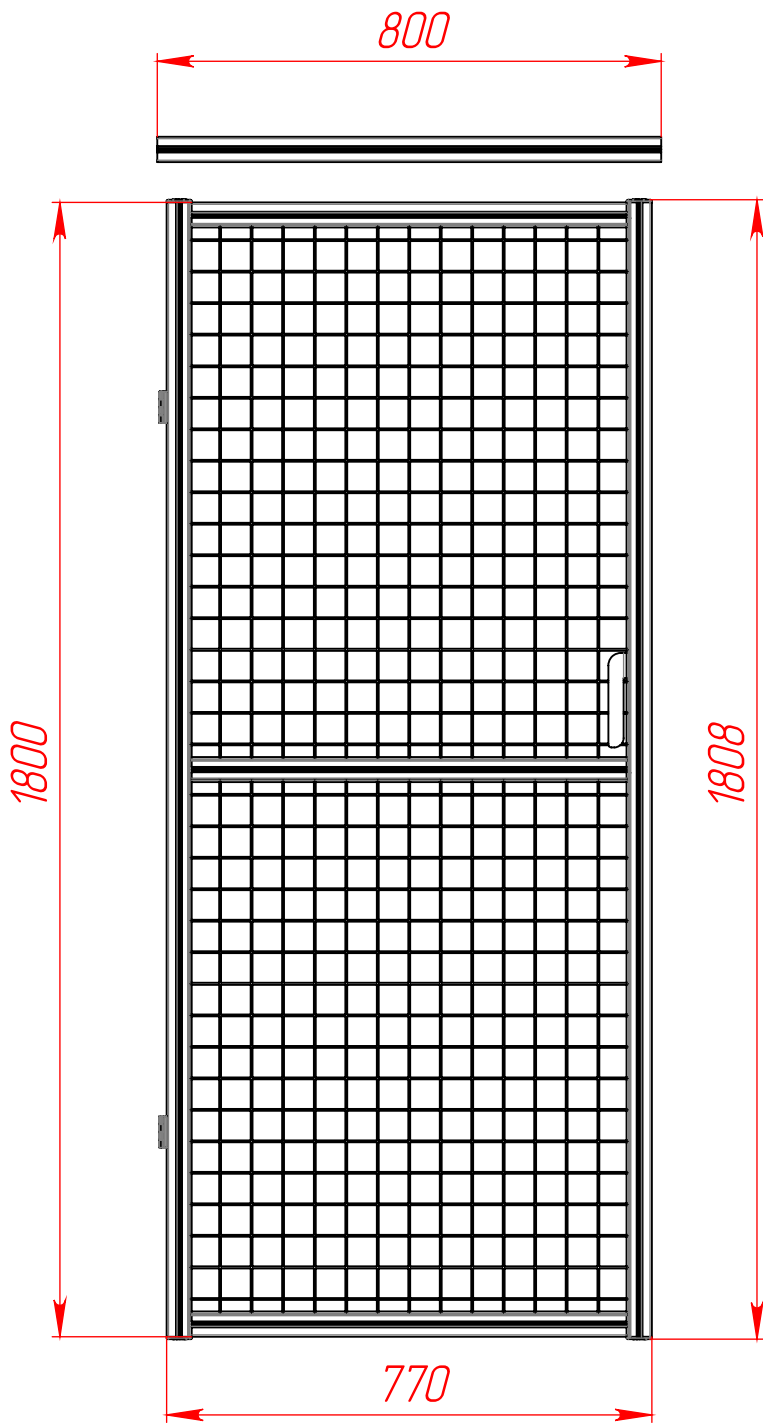

SG-40-800x1800-Door

Перв. примен.

Справ. №

Подп. и дата

Инв. № дудл.

Взам. инв. №

Подп. и дата

Инв. № подл.

# SG-40-800x1800-Door

Изм./Лист	№ докум.	Подп.	Дата
Разраб.			
Пров.			
Т. контр.			
Н. контр.			
Утв.			

Дверь ограждения 800x1800, сетка 50x50, серия 40, анод

Лит.	Масса	Масштаб
		1:15
Лист 1	Листов 1	