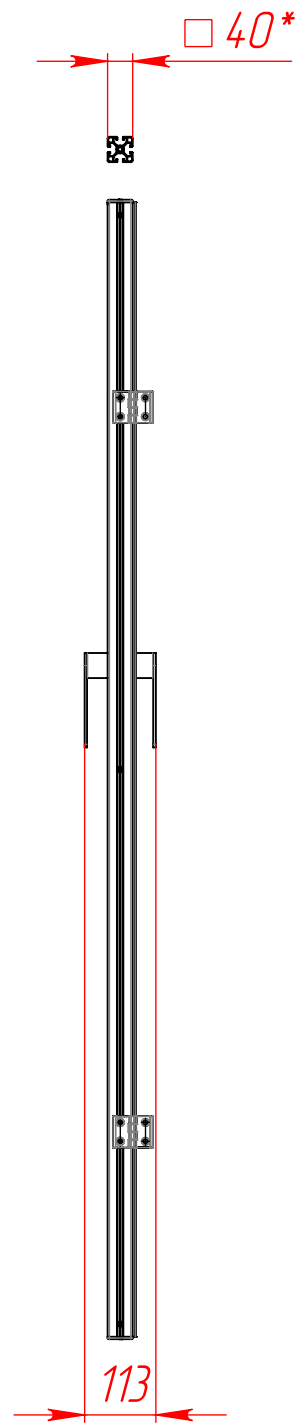

SG-40-800x1800-Door

Перв. примен.

Справ. №

Подп. и дата

Инв. № дудл.

Взам. инв. №

Подп. и дата

Инв. № подл.

# SG-40-800x1800-Door

Изм./Лист	№ докум.	Подп.	Дата
Разраб.			
Пров.			
Т. контр.			
Н. контр.			
Утв.			

Дверь ограждения 800x1800, сетка 50x50, серия 40, анод

Лит.	Масса	Масштаб
		1:15
Лист 1	Листов 1	