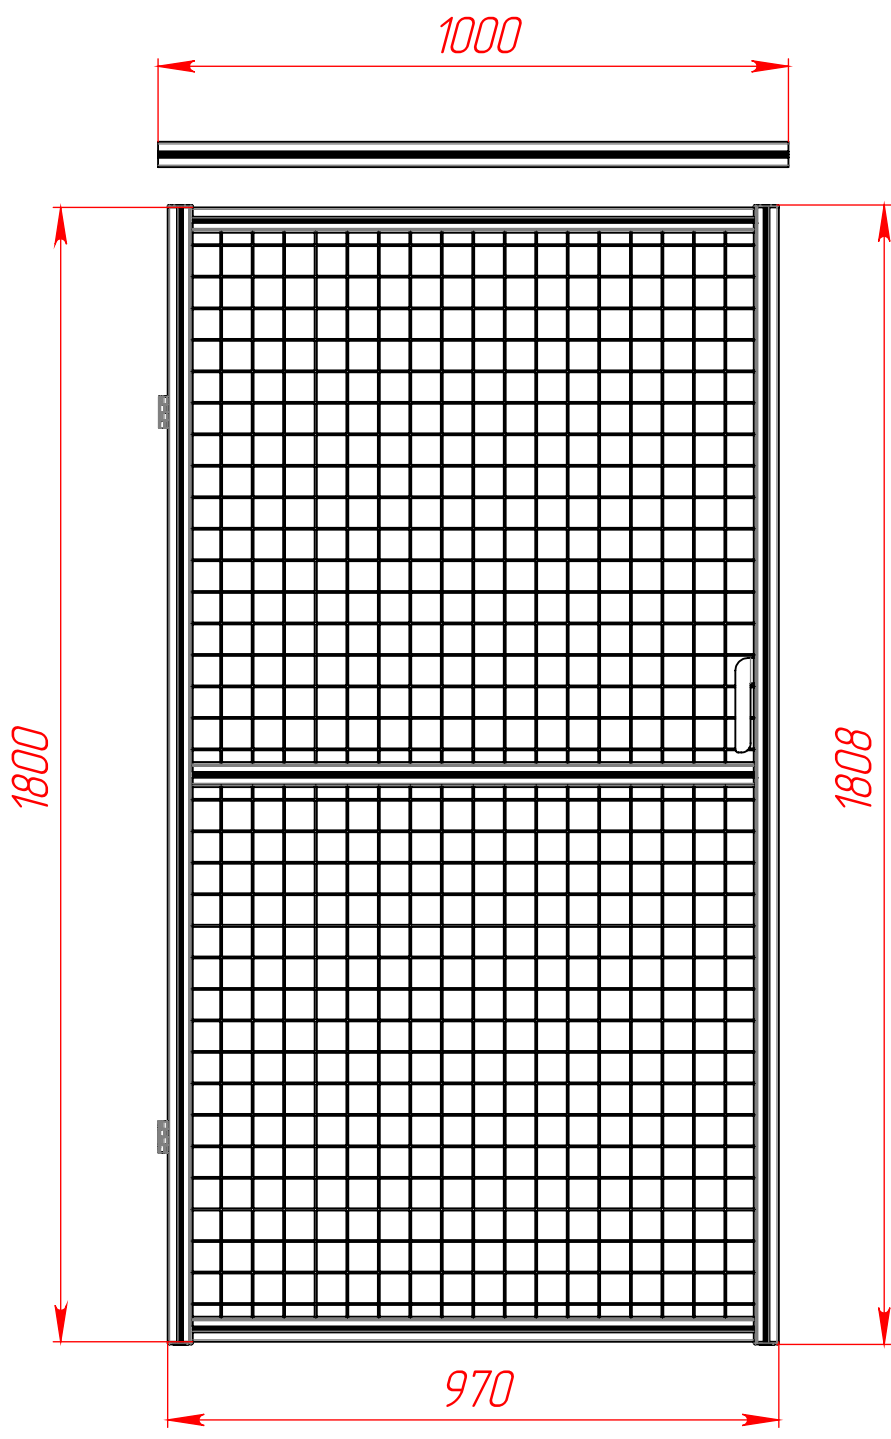

SG-40-1000x1800-Door

Перв. примен.

Справ. №

Подл. и дата

Инв. № дудл.

Взам. инв. №

Подл. и дата

Инв. № подл.

# SG-40-1000x1800-Door

Дверь ограждения 1000x1800, сетка 50x50, серия 40, анод

Лит.	Масса	Масштаб
		1:15
Лист 1	Листов 1	

www.rsi-llc.ru

Изм.	Лист	№ докум.	Подп.	Дата
Разраб.				
Пров.				
Т. контр.				
Н. контр.				
Утв.				