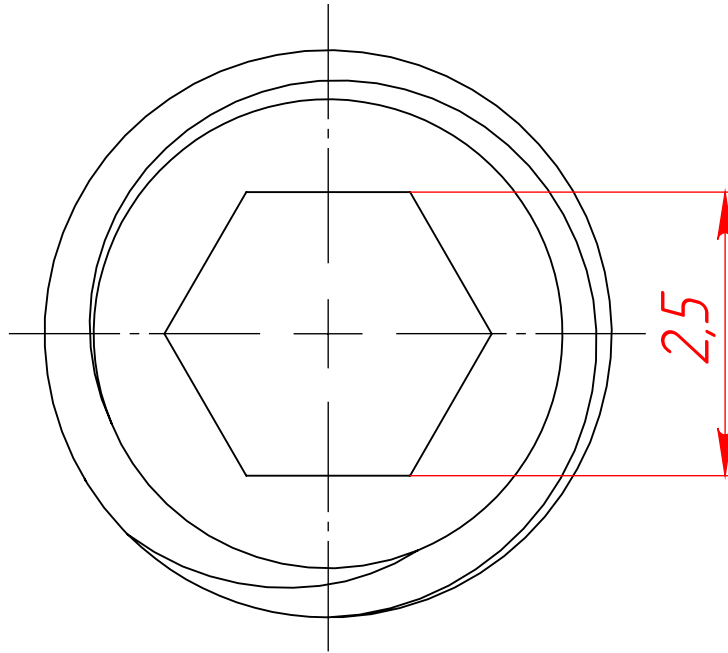

5371

M5

5,9

2,5

5371

Резьбовая вставка M5x5 мм

Лист	Масса	Масштаб
Лист 1	Листов 1	15:1

www.rsi-llc.ru