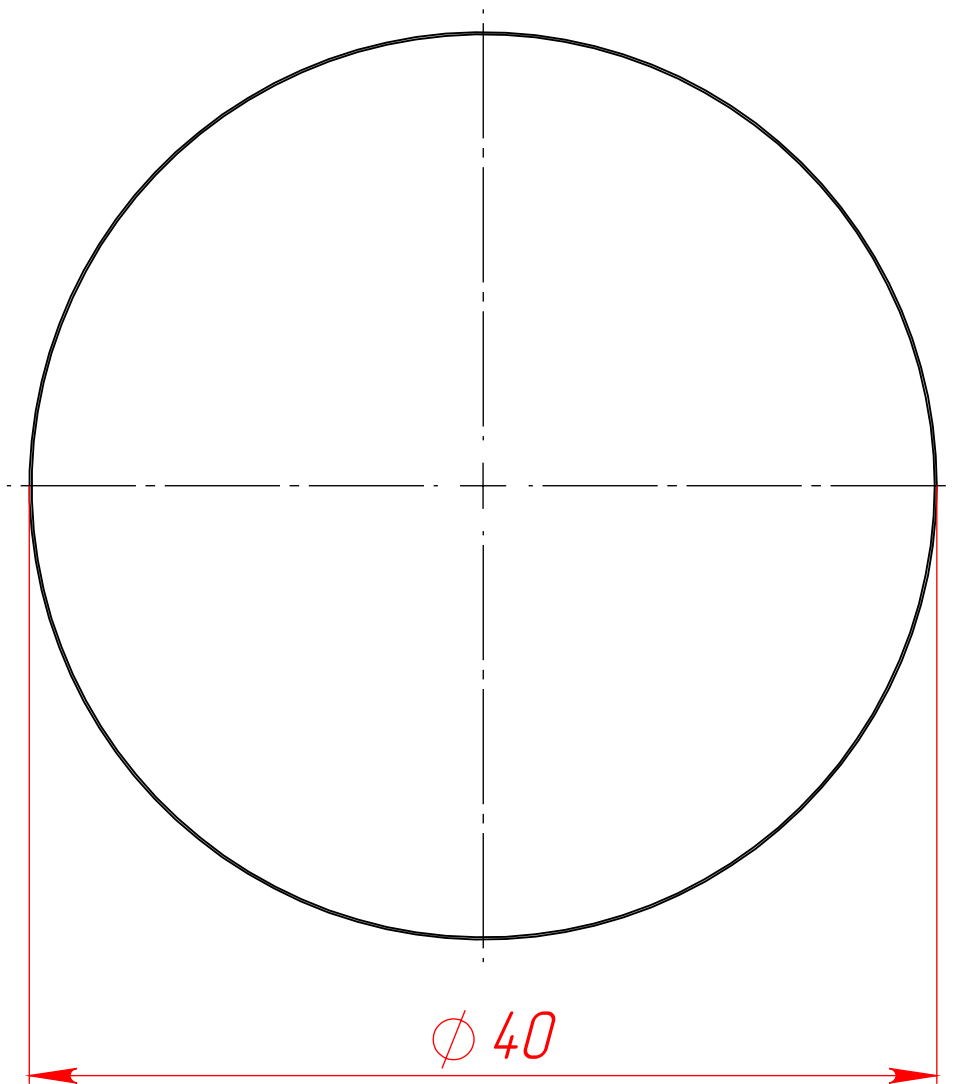

PC-D40

Перв. примен.

Справ. №

Подл. и дата

Инд. № дудл.

Взам. инв. №

Подл. и дата

Инд. № подл.

Изм.	Лист	№ докум.	Подп.	Дата
Разраб.				
Пров.				
Т. контр.				
Н. контр.				
Утв.				

PC-D40

Пруток круглый
алюминиевый 40 мм

Лит.	Масса	Масштаб
		3:1
Лист 1		Листов 1

www.rsi-llc.ru