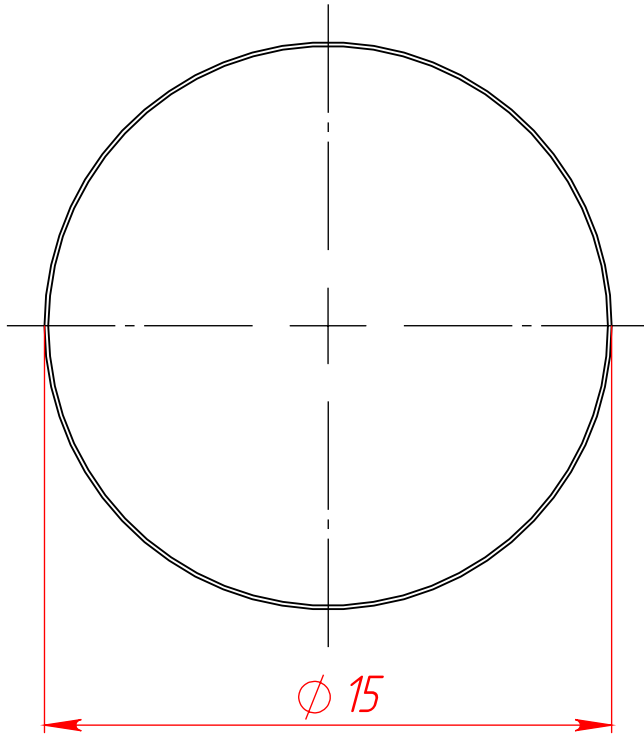

PC-D15

Перв. примен.

Справ. №

Подл. и дата

Инд. № дудл.

Взам. инв. №

Подл. и дата

Инд. № подл.

PC-D15

Пруток круглый
алюминиевый 15 мм

Лит.	Масса	Масштаб
		5:1
Лист 1		Листов 1

www.rsi-llc.ru