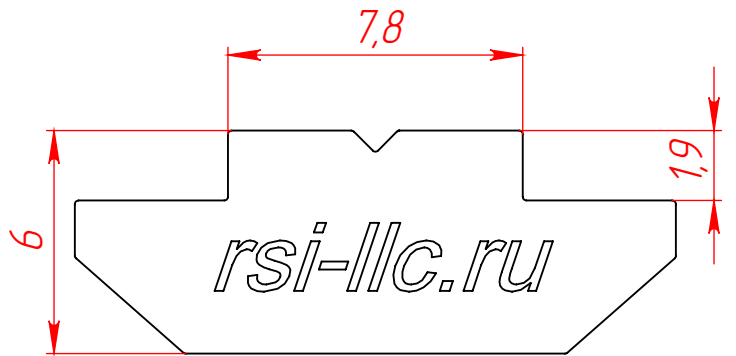

5349

Линейный соединитель,  
любой угол, паз 8  
(к профилям серии 30), тип В

Лит.	Масса	Масштаб
	51.44	1:1
Лист 1		Листов 1

www.rsi-llc.ru