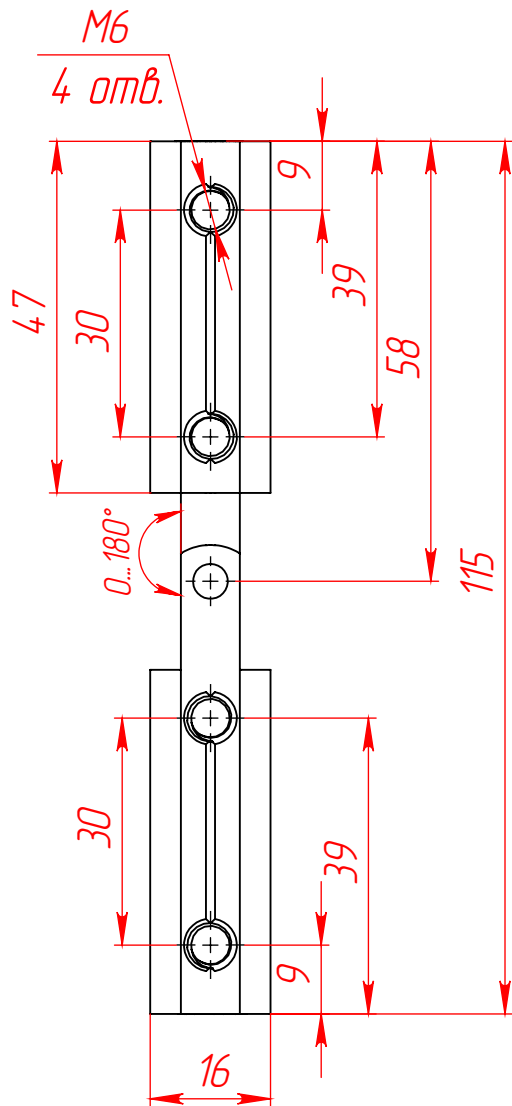

5349

Линейный соединитель,  
любой угол, паз 8  
(к профилям серии 30), тип В

Лит.	Масса	Масштаб
	51.44	1:1
Лист 1		Листов 1

www.rsi-llc.ru