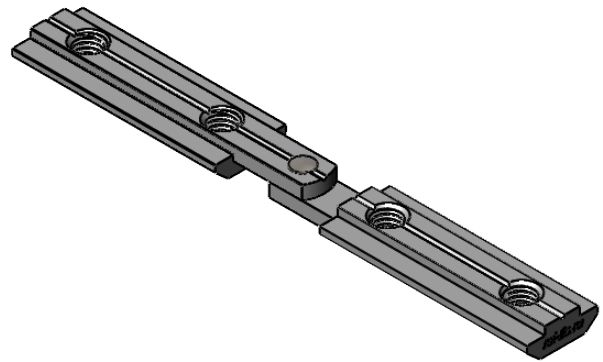

5349

Линейный соединитель,  
любой угол, паз 8  
(к профилям серии 30), тип В

Лит.	Масса	Масштаб
	51.44	1:1
Лист 1		Листов 1

www.rsi-llc.ru