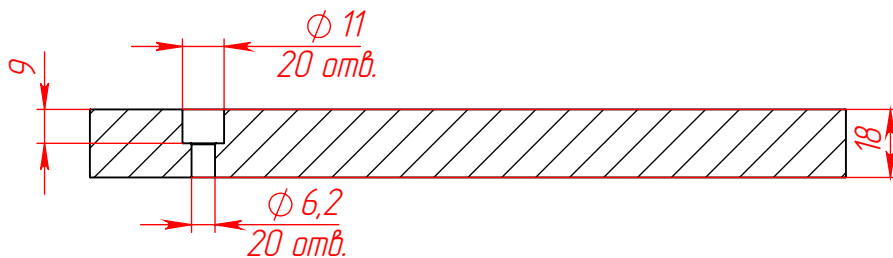

PRP 50180.25-180

1-1

PRP 50180.25-180

Переходная пластина,
портальная

Лит. Масса Масштаб

Изм.	Лист	№ докум.	Подп.	Дата
Разраб.				
Пров.				
Т. контр.				
И. контр.				
Утв.				

Лист 1 Листов 1

www.rsi-llc.ru