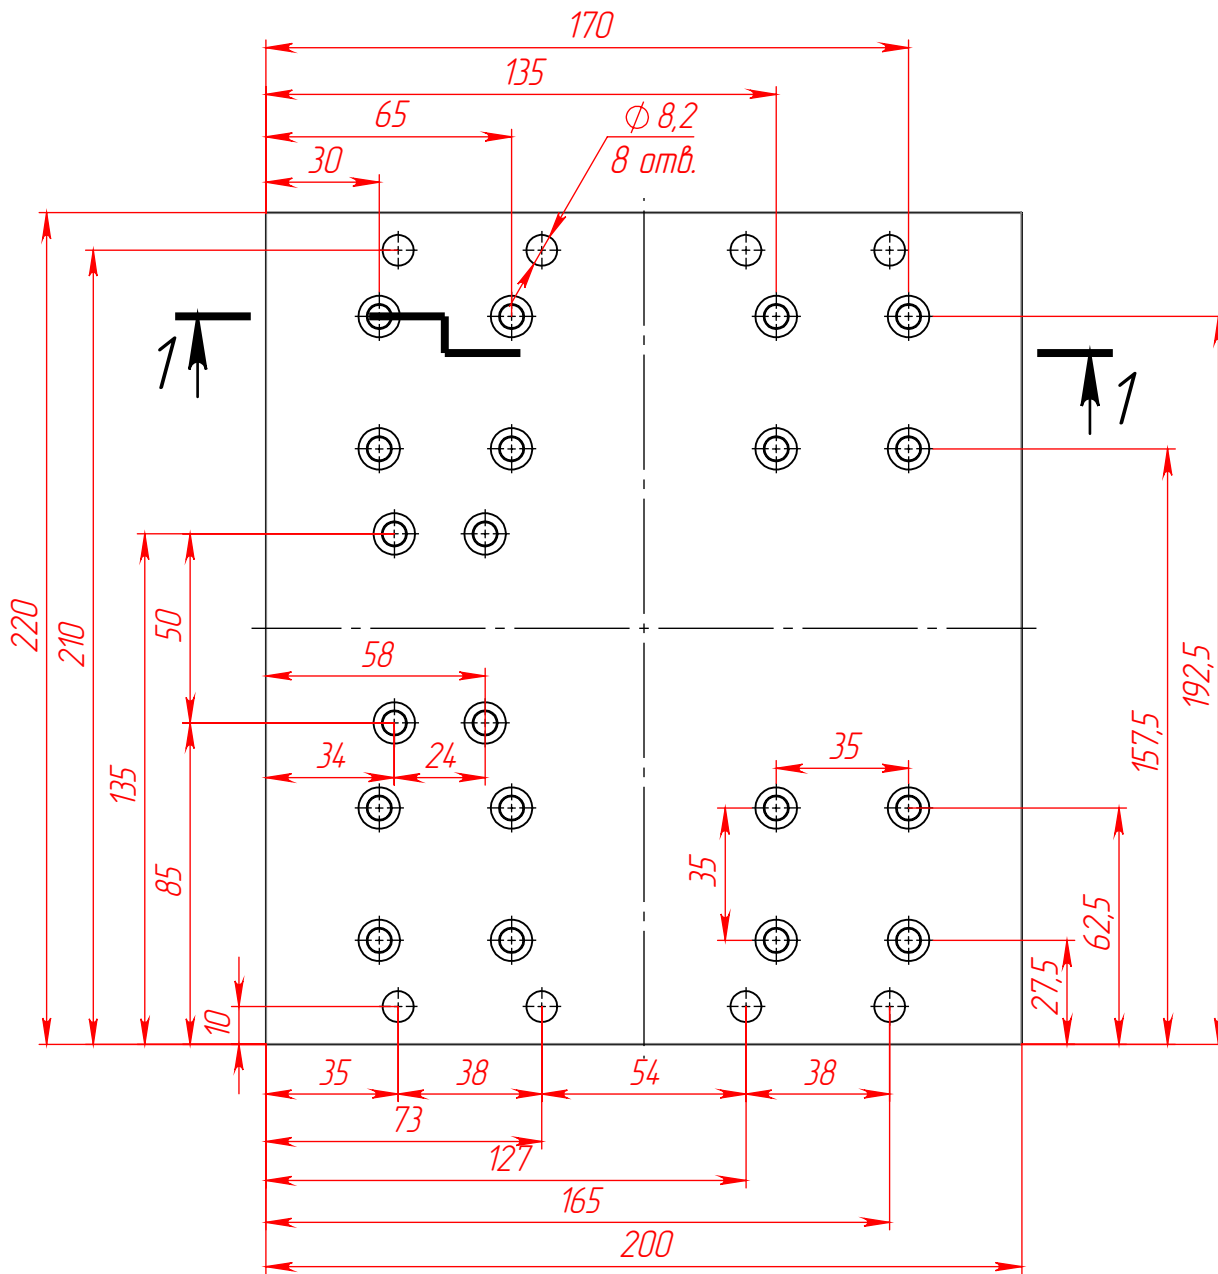

PRP 50180.25-180

1-1

PRP 50180.25-180

Переходная пластина,
портальная

Лит. Масса Масштаб

Изм.	Лист	№ докум.	Подп.	Дата
Разраб.				
Пров.				
Т. контр.				
И. контр.				
Утв.				

Лист 1 Листов 1

www.rsi-llc.ru