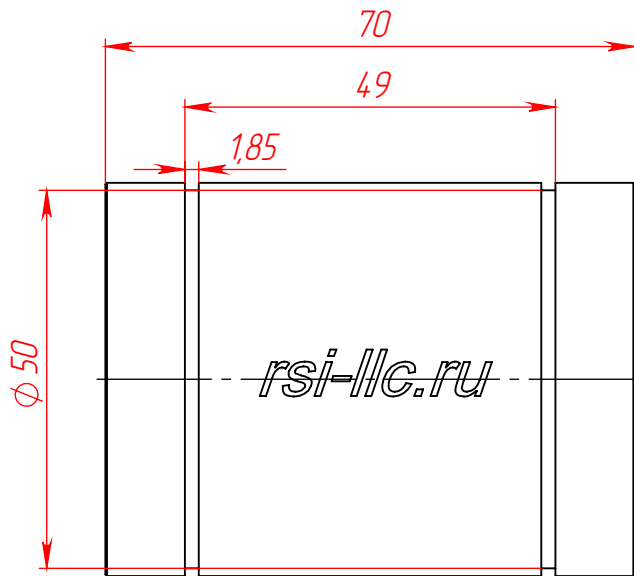

LM35UU

Перв. примен.

Справ. №

Подп. и дата

Инд. № дудл.

Взам. инв. №

Подп. и дата

Инд. № подл.

LM35UU

Втулка шариковая
для вала 35 мм

Лит.	Масса	Масштаб
	140.48	1:1
Лист 1		Листов 1

www.rsi-llc.ru

Изм.	Лист	№ докум.	Подп.	Дата
Разраб.				
Пров.				
Т. контр.				
Н. контр.				
Утв.				

Копировал

Формат А4