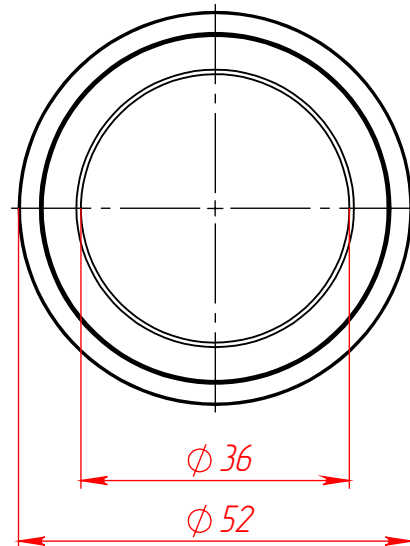

LM35UU

Перв. примен.

Справ. №

Подп. и дата

Инд. № дудл.

Взам. инв. №

Подп. и дата

Инд. № подл.

LM35UU

Втулка шариковая
для вала 35 мм

Лит.	Масса	Масштаб
	140.48	1:1
Лист 1		Листов 1

www.rsi-llc.ru

Изм.	Лист	№ докум.	Подп.	Дата
Разраб.				
Пров.				
Т. контр.				
Н. контр.				
Утв.				

Копировал

Формат А4