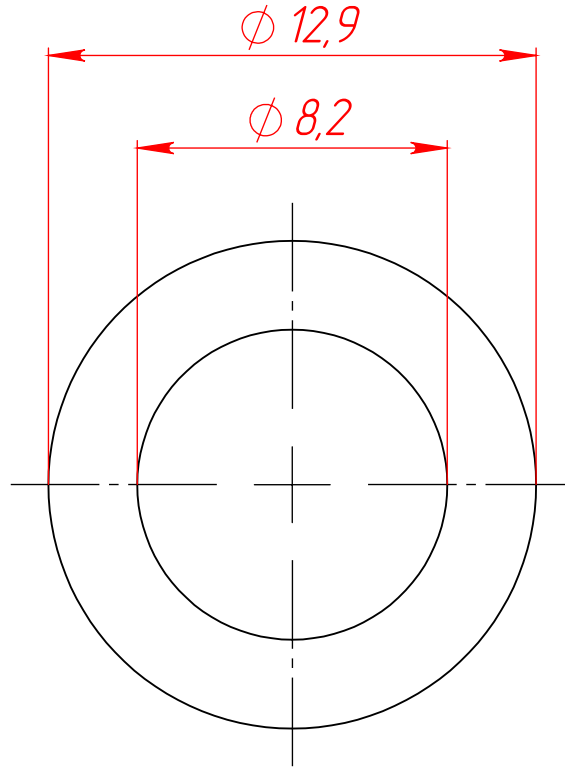

DD13D18H5-AL

Перв. примен.	
Справ. №	

Подп. и дата	
Инв. № дудл.	
Взам. инв. №	

Подп. и дата				
Изм/Лист	№ докум.	Подп.	Дата	
Разраб.				
Пров.				
Т. контр.				
И. контр.				
Утв.				

DD13D18H5-AL

Втулка дистанционная  
алюминий 13x8x5 мм