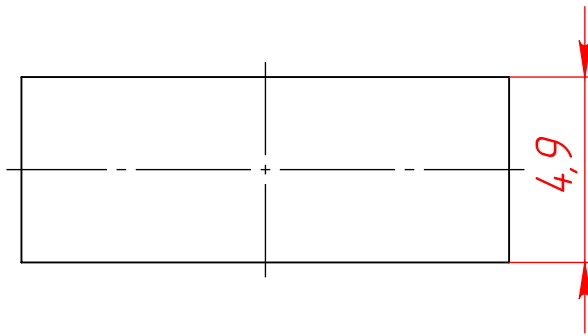

DD13D18H5-AL

Перв. примен.	
Справ. №	

Подп. и дата	
Инв. № дудл.	
Взам. инв. №	

Подп. и дата				
Изм/Лист	№ докум.	Подп.	Дата	
Разраб.				
Пров.				
Т. контр.				
И. контр.				
Утв.				

DD13D18H5-AL

Втулка дистанционная  
алюминий 13x8x5 мм