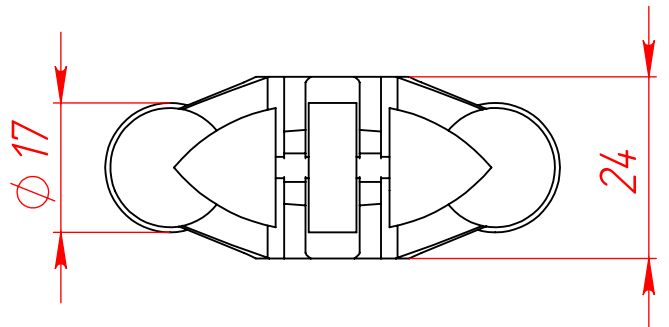

391.0700A.01

Перв. примен.

Справ. №

Подл. и дата

Инд. № дудл.

Взам. инв. №

Подл. и дата

Инд. № подл.

391.0700A.01

Ролик 60x24

Лит.	Масса	Масштаб
	0.00	1:1
Лист 1		Листов 1

Изм/Лист	№ докум.	Подп.	Дата
Разраб.			
Пров.			
Т. контр.			
Н. контр.			
Утв.			

www.rsi-llc.ru