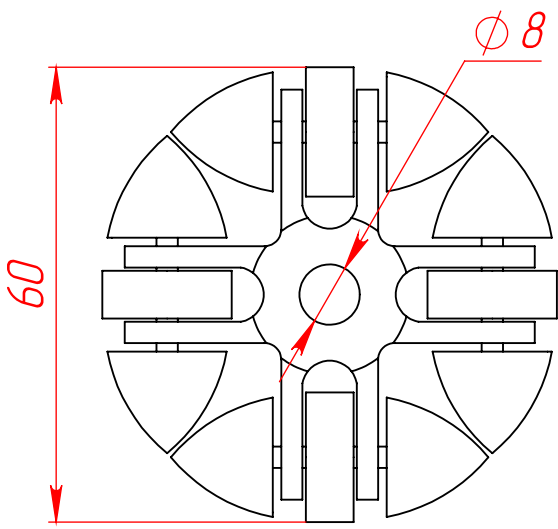

391.0700A.01

Перв. примен.

Справ. №

Подл. и дата

Инд. № дудл.

Взам. инв. №

Подл. и дата

Инд. № подл.

391.0700A.01

Ролик 60x24

Лит.	Масса	Масштаб
	0.00	1:1
Лист 1		Листов 1

Изм/Лист	№ докум.	Подп.	Дата
Разраб.			
Пров.			
Т. контр.			
Н. контр.			
Утв.			

www.rsi-llc.ru