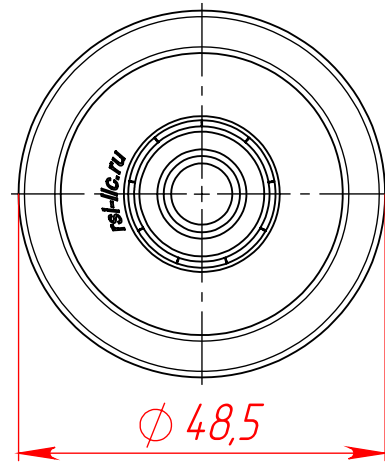

391.0500A.01

Перв. примен.

Справ. №

Подп. и дата

Инд. № дудл.

Взам. инв. №

Подп. и дата

Инд. № подл.

391.0500A.01

Ролик 48,5

Лит.	Масса	Масштаб
	32.33	1:1
Лист 1		Листов 1

Изм.	Лист	№ докум.	Подп.	Дата

www.rsi-llc.ru