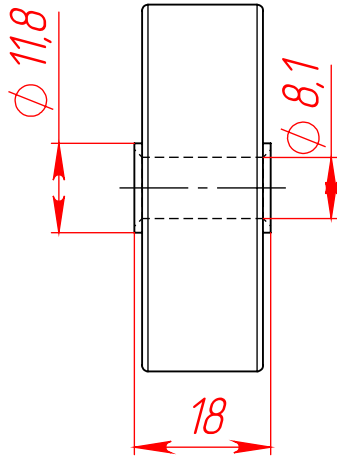

391.0500A.01

Ролик 48,5

Лит.	Масса	Масштаб
	32.33	1:1
Лист 1		Листов 1

Изм.	Лист	№ докум.	Подп.	Дата

www.rsi-llc.ru