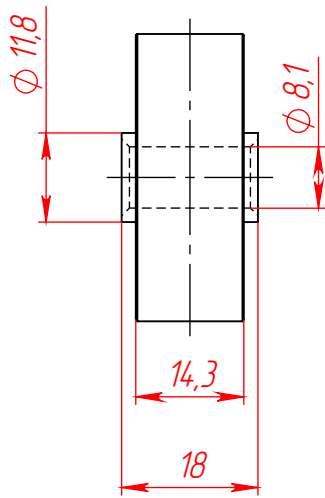

391.0400A.01

Перв. примен.

Справ. №

Подп. и дата

Инд. № дудл.

Взам. инв. №

Подп. и дата

Инд. № подл.

391.0400A.01

Ролик 38

Лит.	Масса	Масштаб
------	-------	---------

	20.60	1:1
--	-------	-----

Лист 1	Листов 1
--------	----------

www.rsi-llc.ru

Изм.	Лист	№ докум.	Подп.	Дата
Разраб.				
Пров.				
Т. контр.				
Н. контр.				
Утв.				