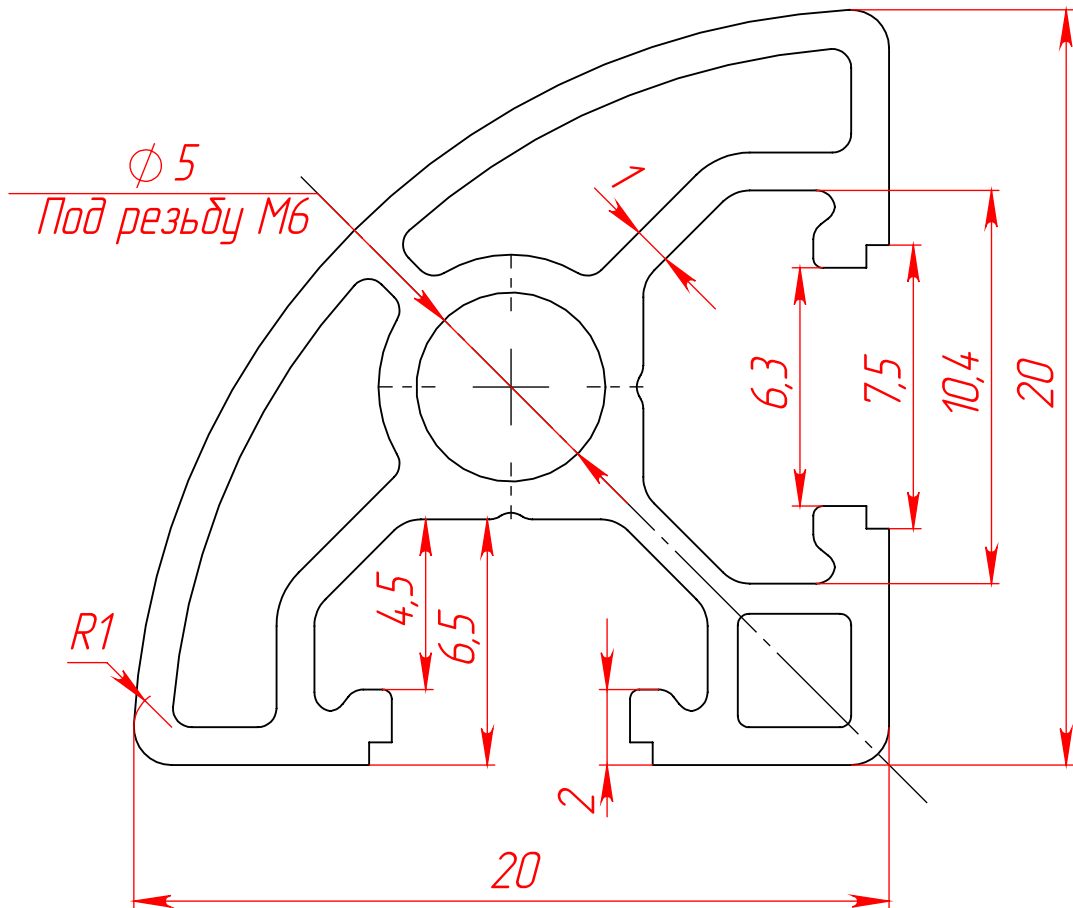

OB-20R

Перв. примен.

Справ. №

Подл. и дата

Инд. № дудл.

Взам. инв. №

Подл. и дата

Инд. № подл.

OB-20R

Профиль 20x20 мм,
закругленный, паз 6 мм
(Анодированный)

Лит.	Масса	Масштаб
------	-------	---------

	291.78	5:1
--	--------	-----

Лист 1	Листов 1
--------	----------

6063-T6

www.rsi-llc.ru

Копировал